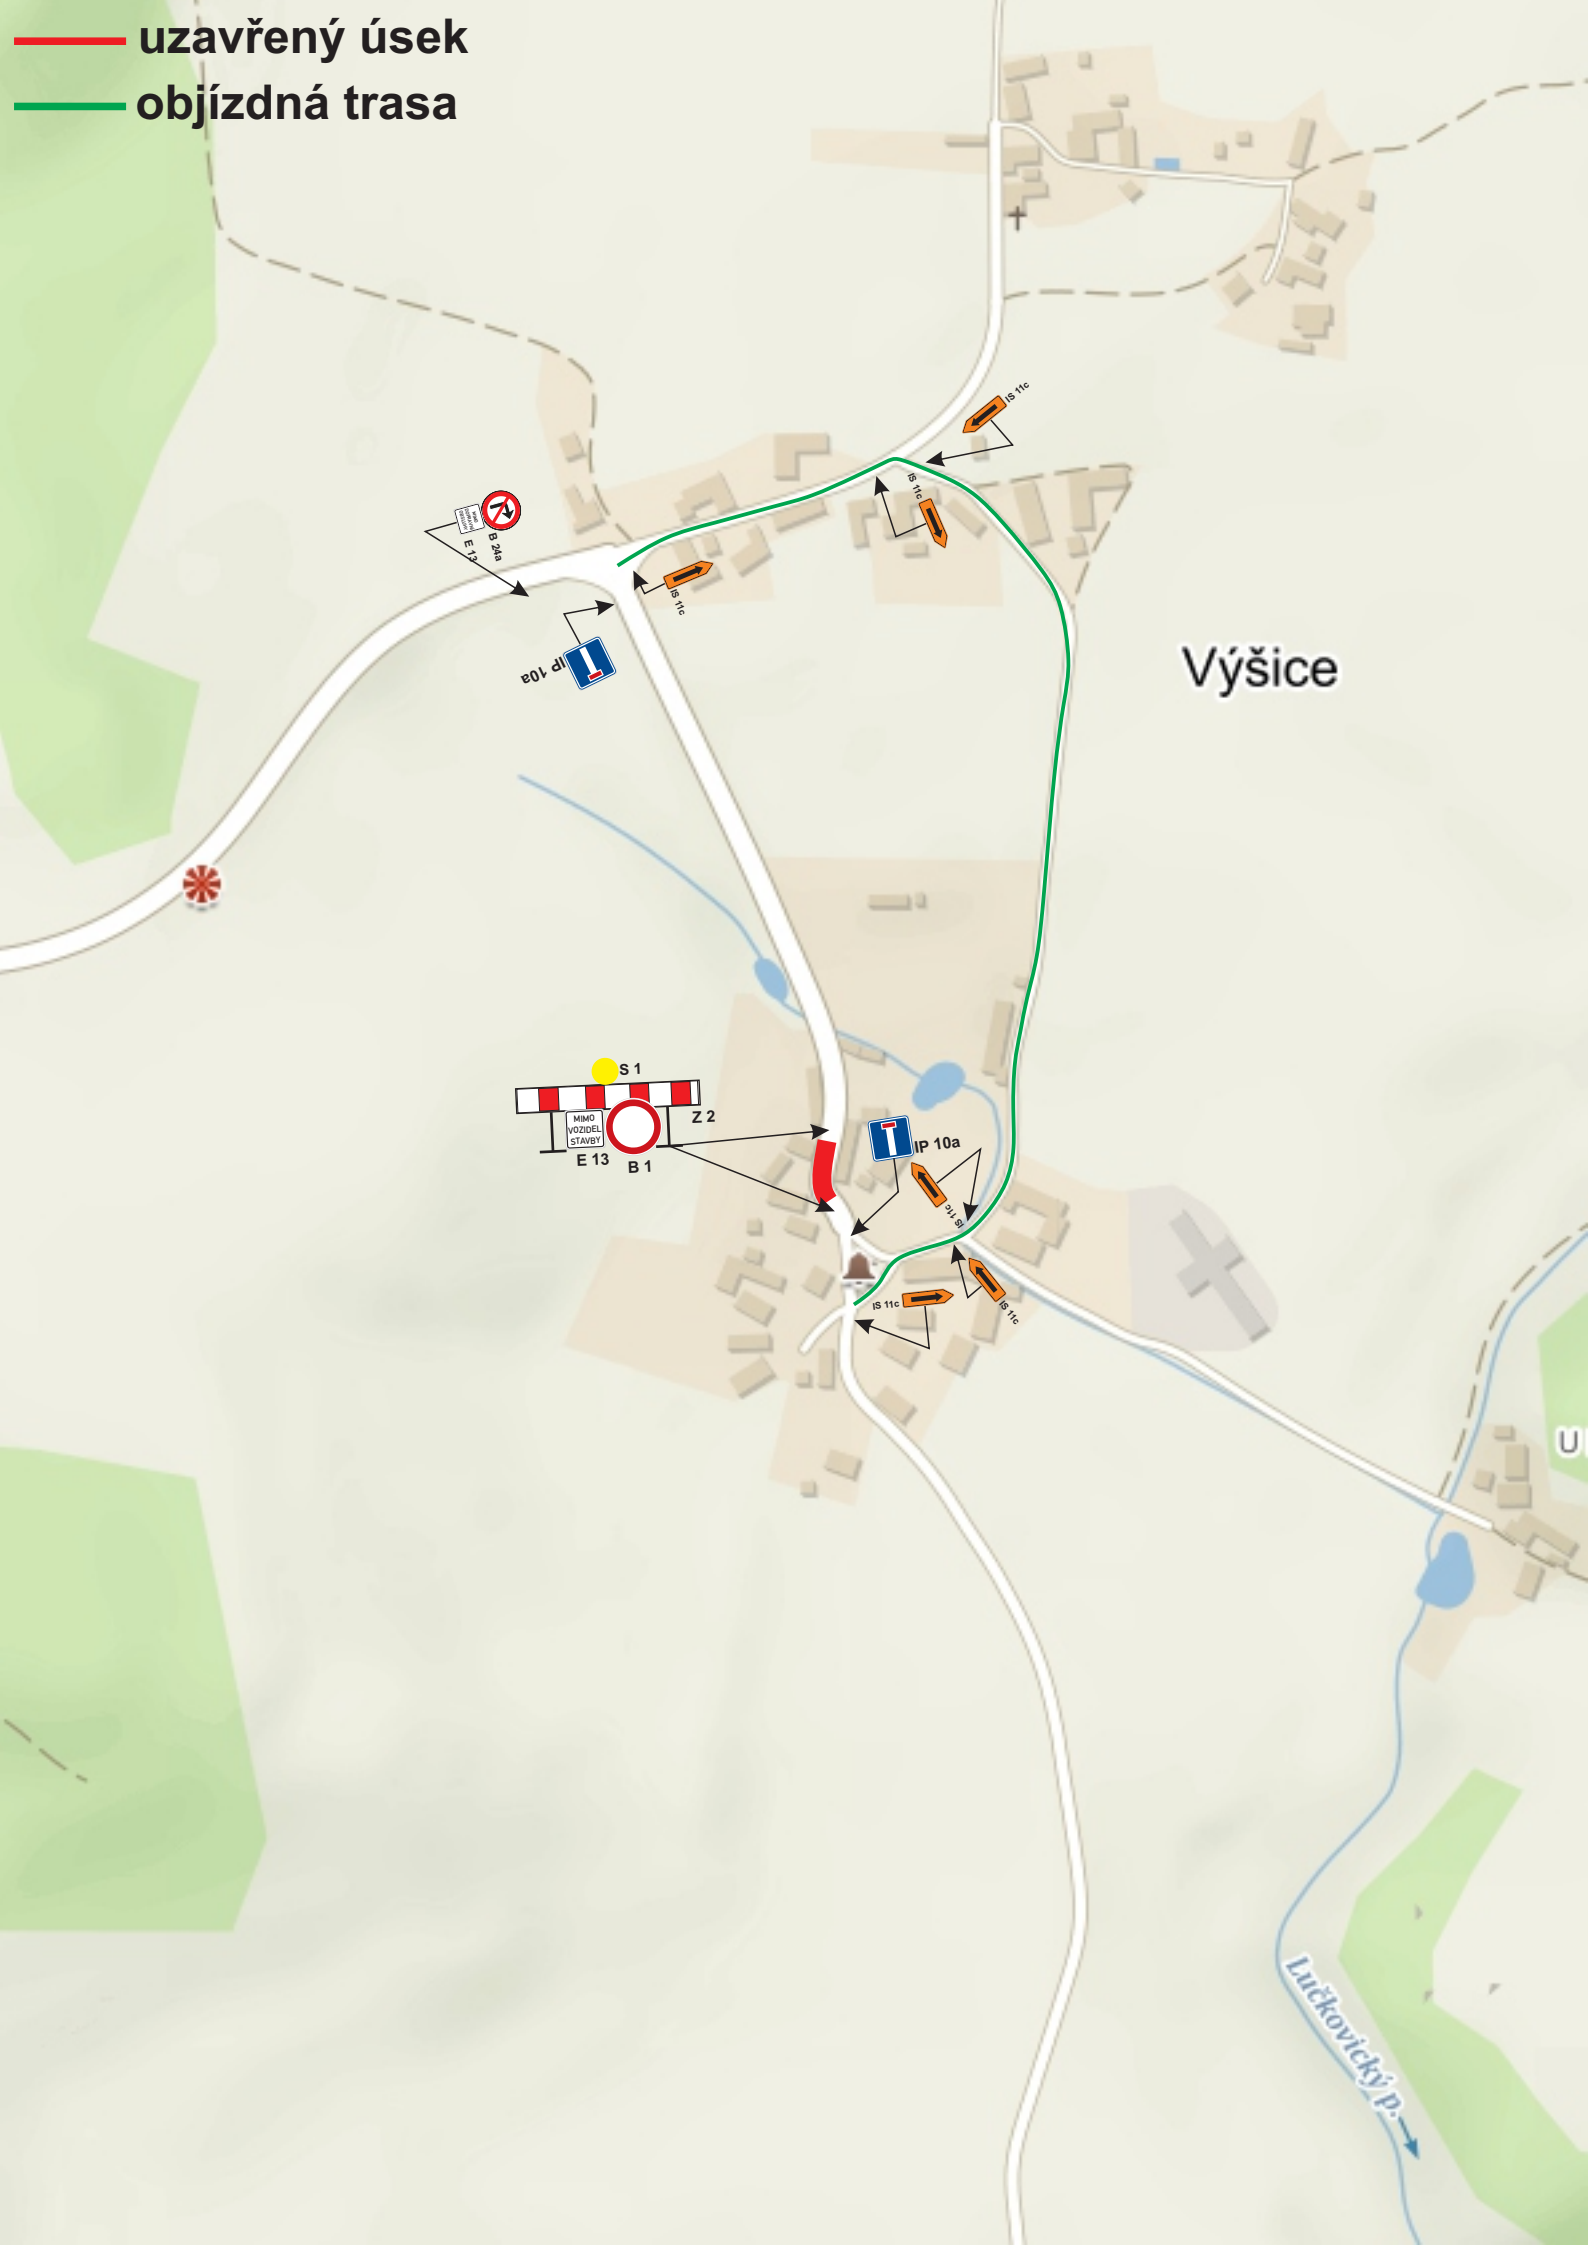

559

Vrše
Uzenice 520

Ostrov
Ostrov

175

Svobodka

Na Krůvku

Na Kozmovci

Prašívka
530

Kožlí

Dratina

Výšice

U Brožáka

Myštice

Komárov

Vejšický
ryb.

Kostřata

LUČKOVIC

Nový
Mlýn

453

Čermák

— pracovní místo

přechod přes komunikaci řešen podvrtem

Výšice

Pracovní místo

— uzavřený úsek
— objízdná trasa

Výšice

Lučkovický p.