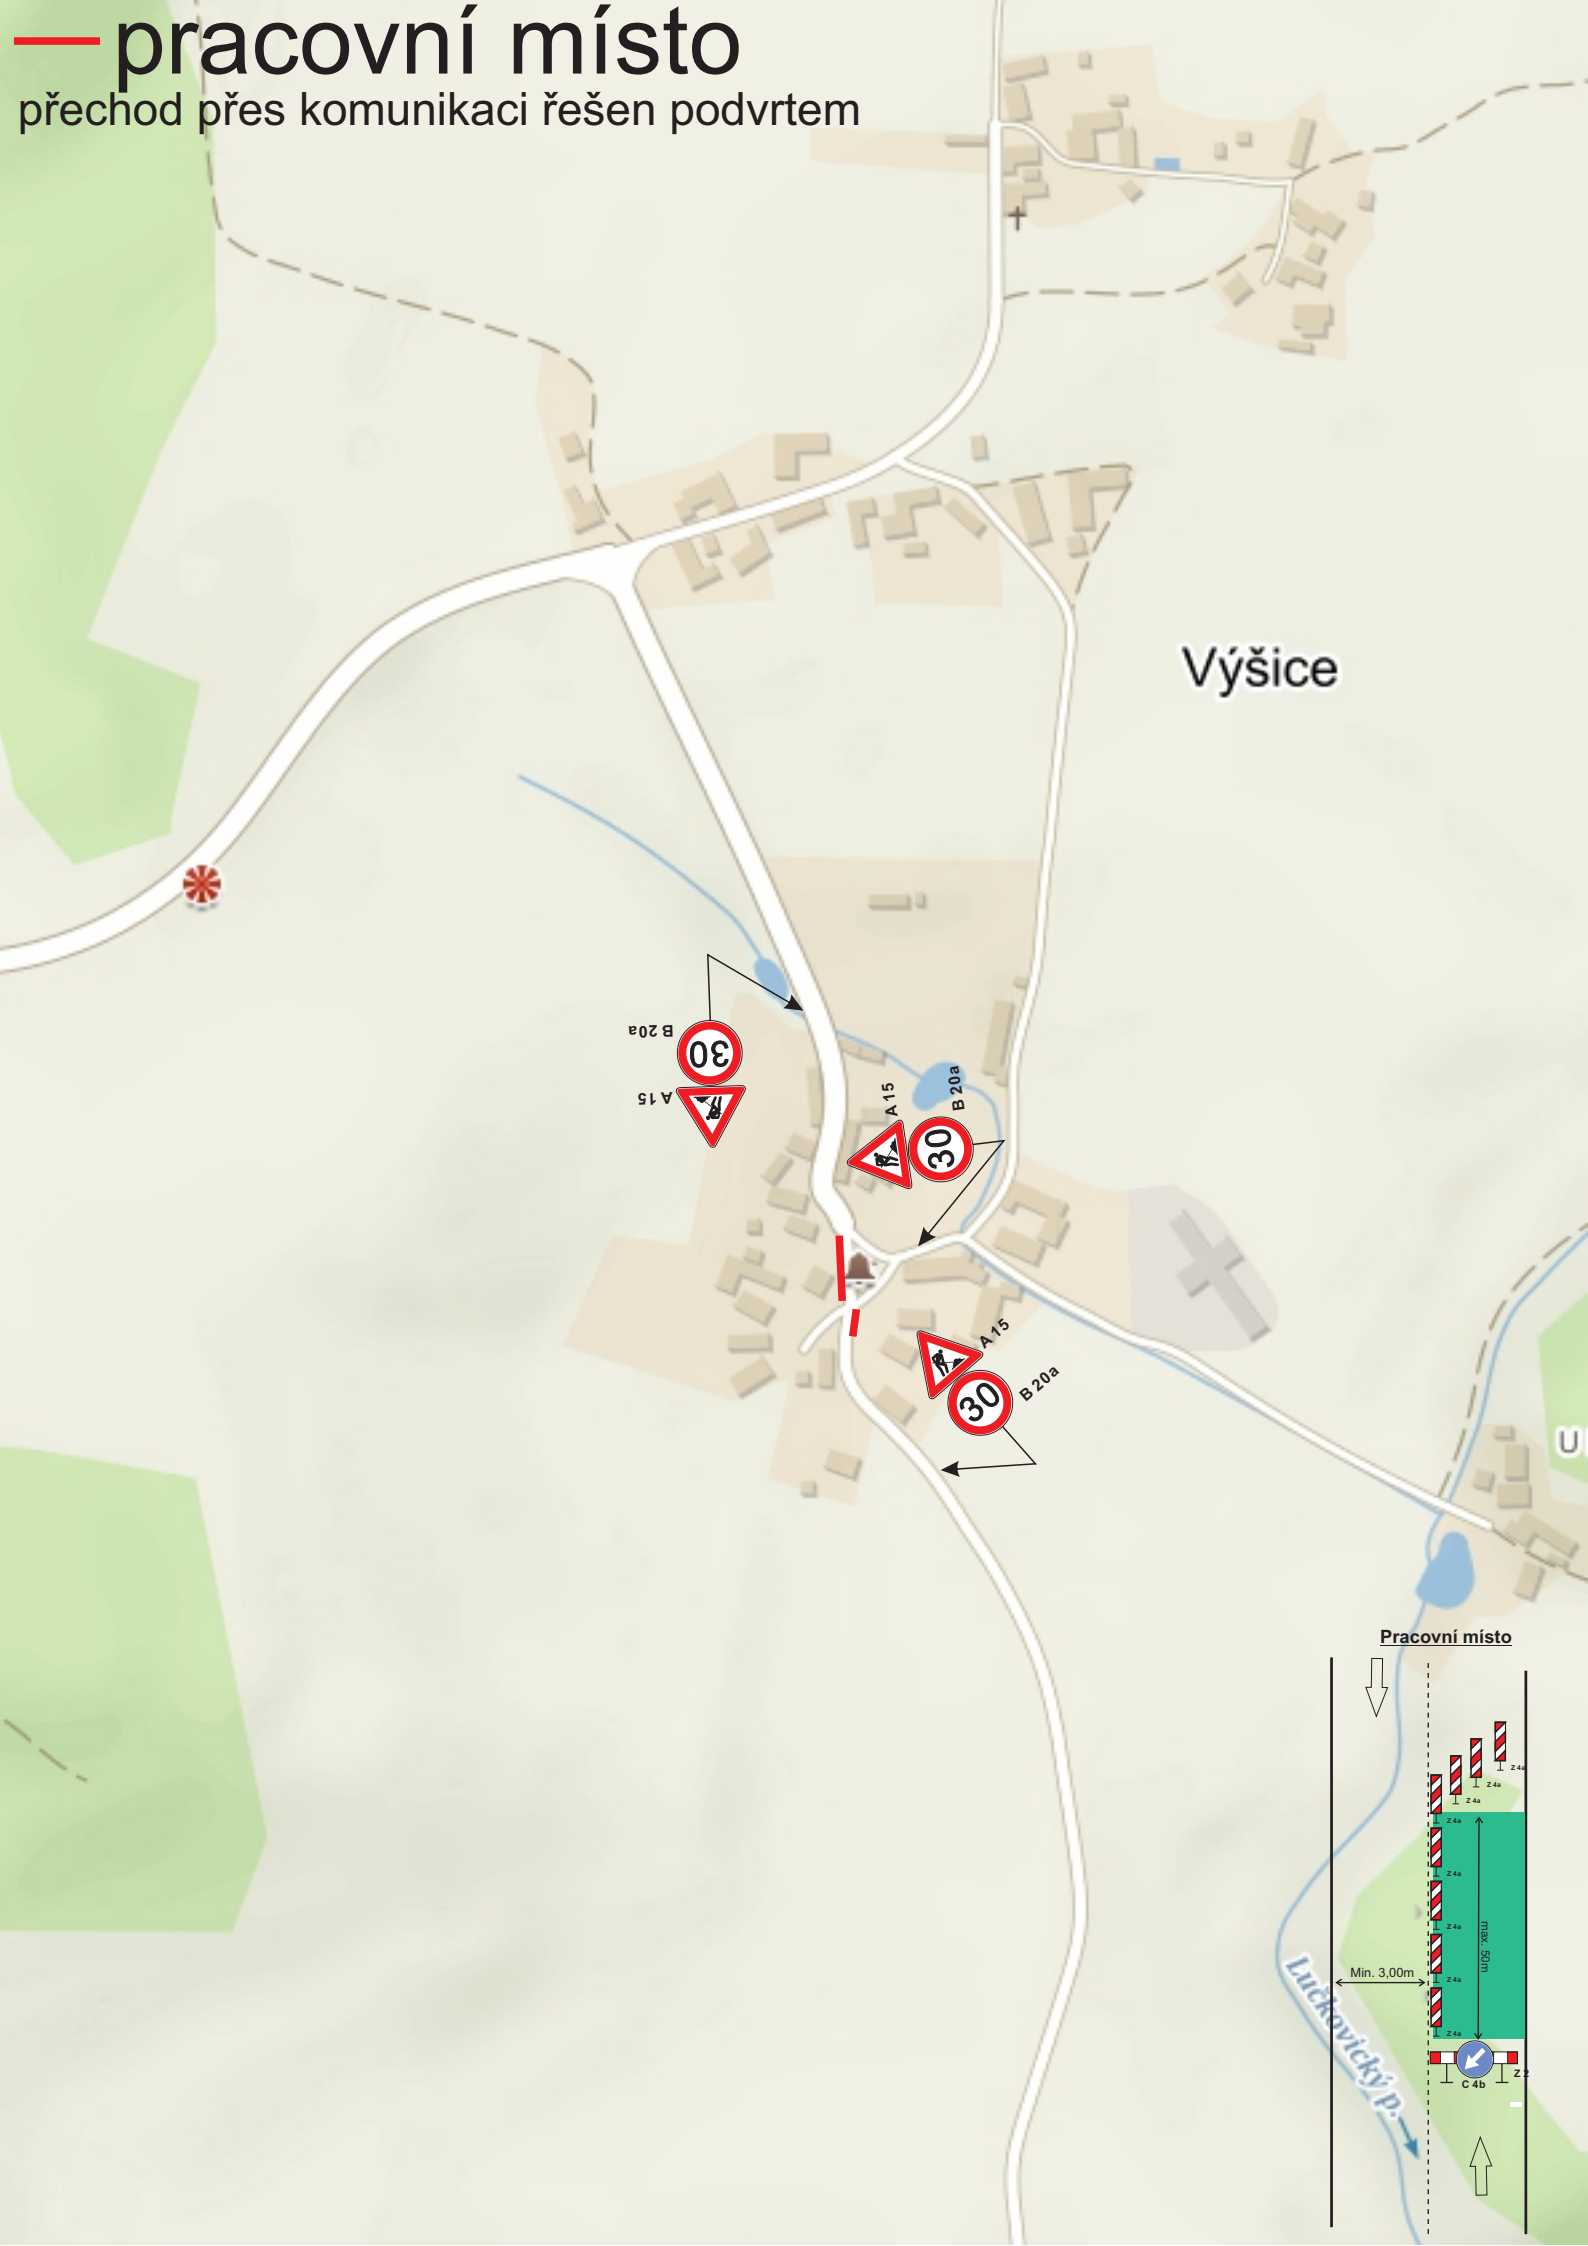

559

Vrše
Uzenice 520

Ostrov
Ostrov

175

Svobodka

Na Krůvku

Na Kozmovci

Prašívka
530

Kožlí

Dratina

Výšice

U Brožáka

Myštice

Komárov

Vejšický
ryb.

Kostřata

LUČKOVIC

Nový
Mlýn

453

Čermák

— pracovní místo

přechod přes komunikaci řešen podvrtem

Výšice

Pracovní místo

— uzavřený úsek
— objízdná trasa

Výšice

Lučkovický p.