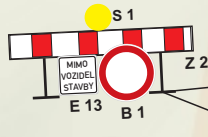

Lučkovický p.