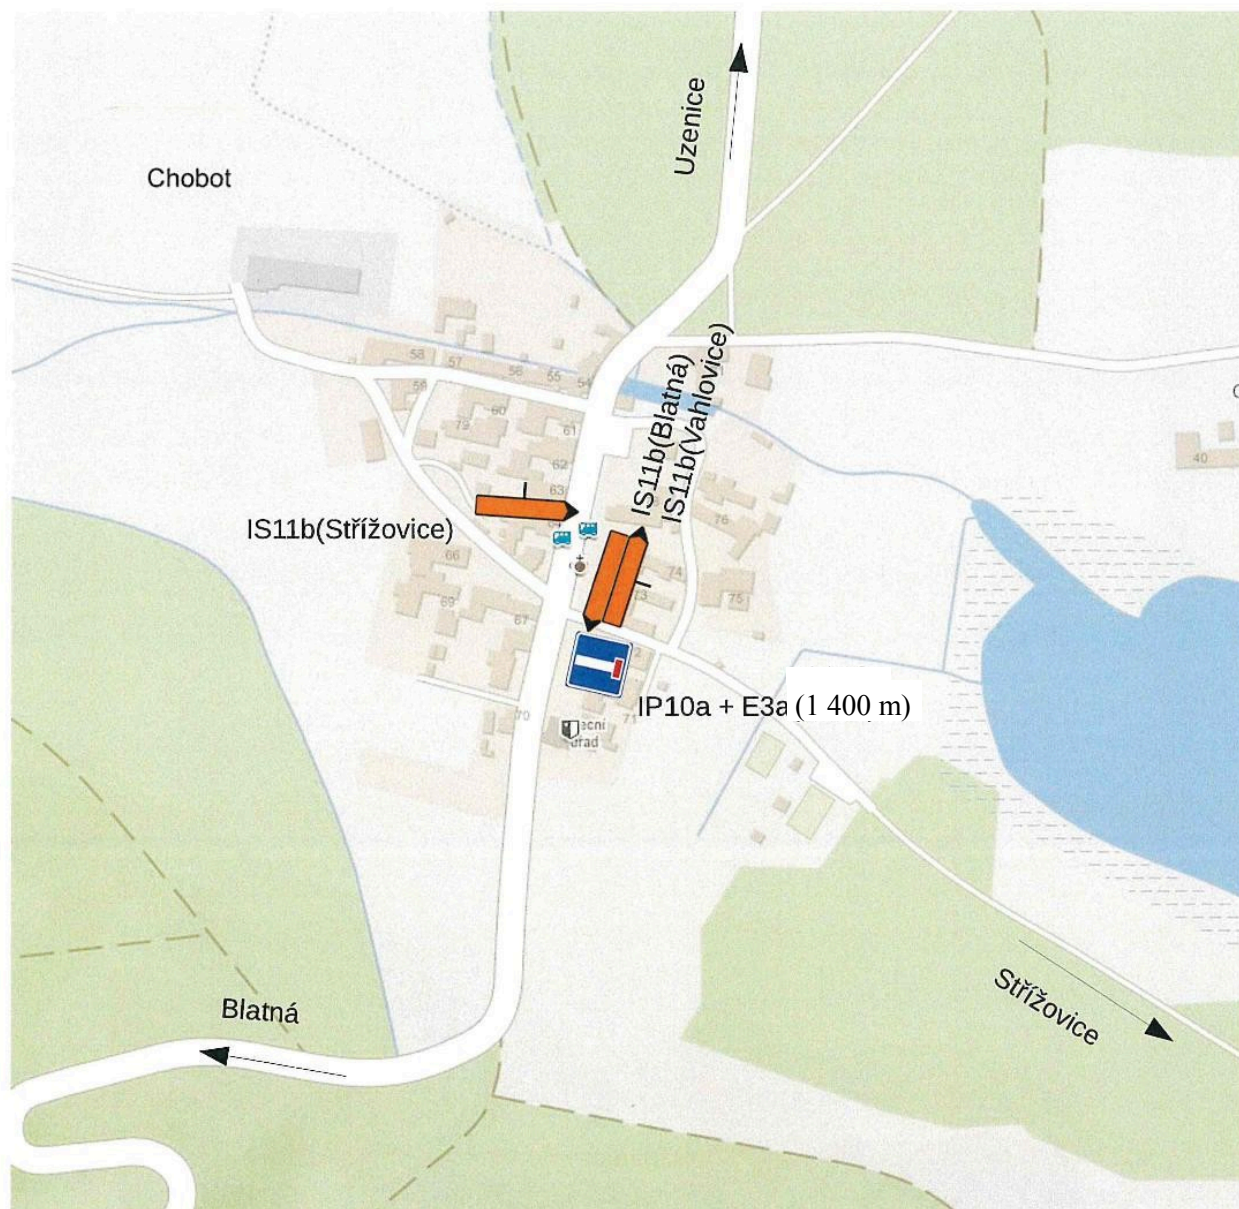

MAPP.CZ

VYPŘÍŽENÝ VÍSEČ
OBJÍZDNÁ TRASA

Uzavírka silnice III/1752 mezi obcemi Vahlovice a Střížovice

Uzavírka silnice III/1752 mezi obcemi Vahlovice a Střížovice

Uzavírka silnice III/1752 mezi obcemi Vahlovice a Střížovice

Detail Chobot

Uzavírka silnice III/1752 mezi obcemi Vahlovice a Střížovice

Detail Vahlovice

Uzavírka silnice III/1752 mezi obcemi Vahlovice a Střížovice

Detail Myštice