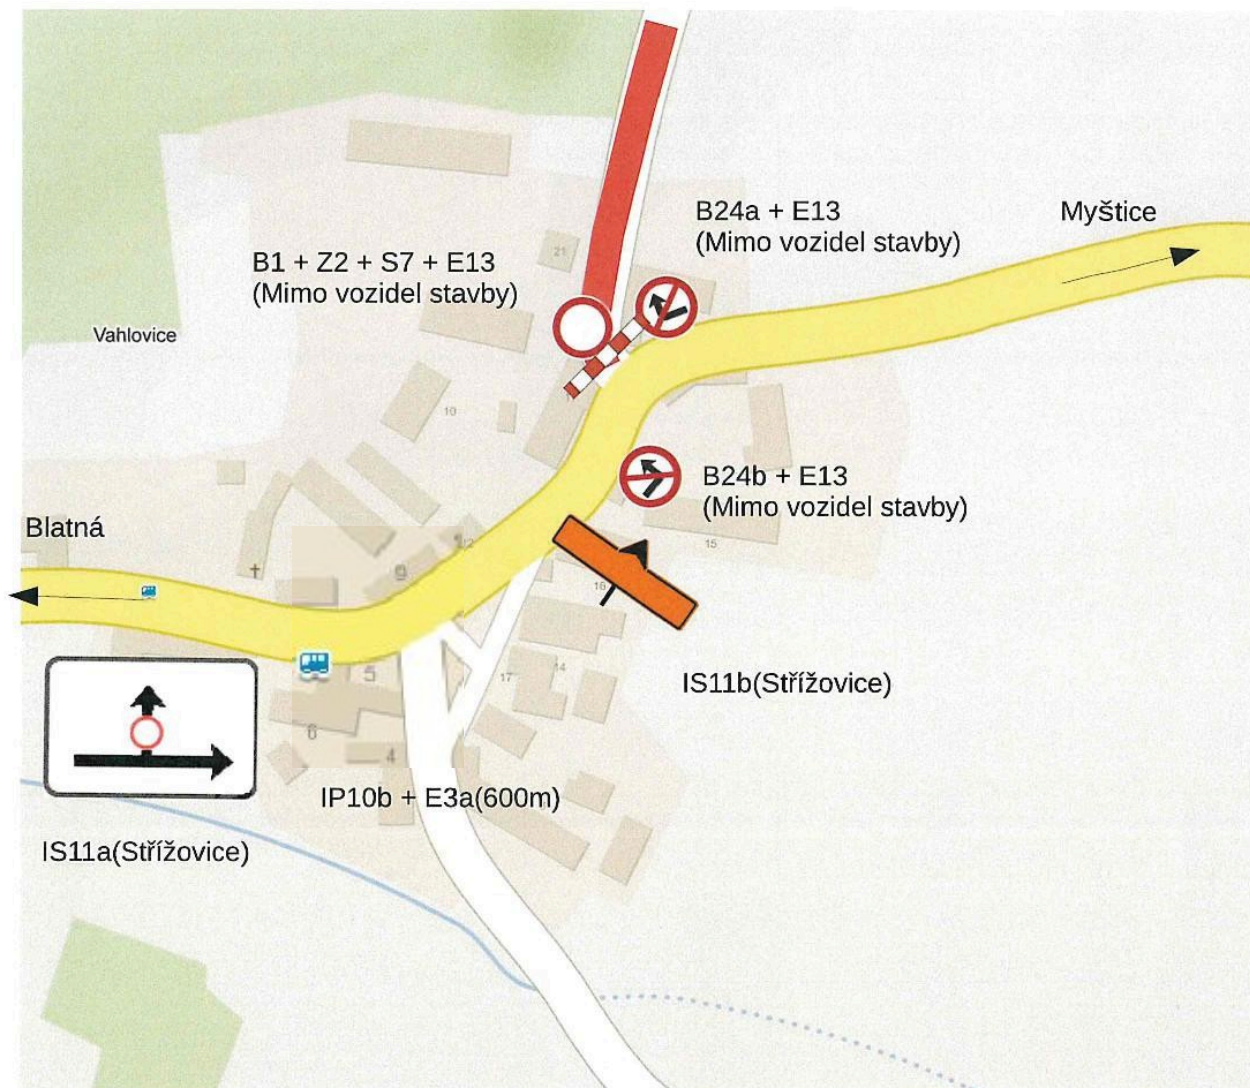

MAPP.CZ

VYPŘÍŽENÝ VÍSEČ
OBJÍZDNÁ TRASA

Uzavírka silnice III/1752 mezi obcemi Vahlovice a Střížovice

Uzavírka silnice III/1752 mezi obcemi Vahlovice a Střížovice

Uzavírka silnice III/1752 mezi obcemi Vahlovice a Střížovice

Detail Chobot

Uzavírka silnice III/1752 mezi obcemi Vahlovice a Střížovice

Detail Vahlovice

Uzavírka silnice III/1752 mezi obcemi Vahlovice a Střížovice

Detail Myštice