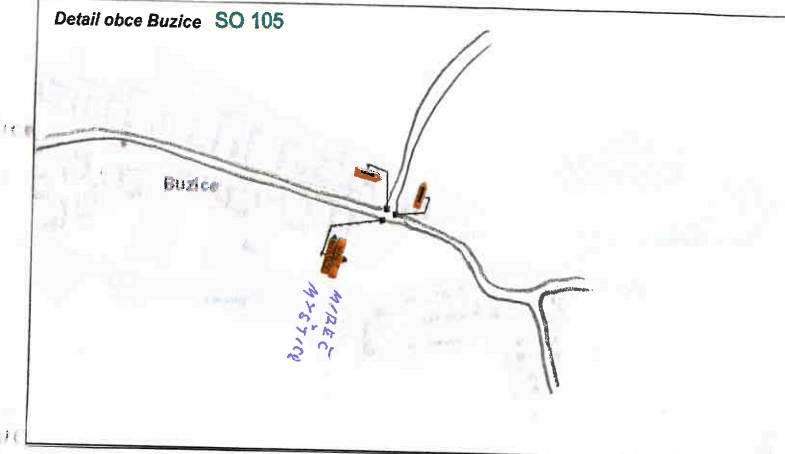

Úplná uzavírka silnice III/1211 Lom - Neradov - Myštice

DIO - Modernizace silnice III/1211 Lom - Neradov - Myštice

Detail obce Lom SO 105

Detail obce Buzice SO 105

POLICIE ČESKÉ REPUBLIKY
KRAJSKÉ ŘEDITELSTVÍ POLICIE
JIHOČESKÉHO KRAJE 3
ÚZEMNÍ ODDĚL STRAKONICE
DOPRAVNÍ INSPEKTORÁT
386 01 STRAKONICE, NA OHRADĚ 1067

Čís: ÚOPR-133947-21-02-2018-020706
23 - 10 - 2018

EXIT 0

EXIT 77 Radobyčce

788 955,630 - 1 108 444,144 Metry

- místní komunikace
- stávající svíslé DZ
- pracovní místo na silnici
- objízdná trasa

Úplná uzavírka silnice III/1211 Lom - Neradov - Myštice

Č.Ú: 1000-133847-21 Č.Ú-2018-020709
23 -10- 2018

788 955 630 - 1 108 444 144 Melny

Dočasná neplatnost stávajících svislých dopravních značek bude provedena škrtnutím páskou s oranžovo - černým pruhem v šíři 50 mm! Škrtnout aktuálně neplatné ciele.

- místní komunikace
- stávající svislé DZ
- pracovní místo na silnici
- objízdná trasa

ÚPLNÁ UZAVÍRKA PRACOVNÍHO MÍSTA

DOČASNÉ DOPRAVNÍ ZNAČENÍ PŘI PROVÁDĚNÍ PRACÍ / V OBCI

ÚPLNÁ UZAVÍRKA PRACOVNÍHO MÍSTA