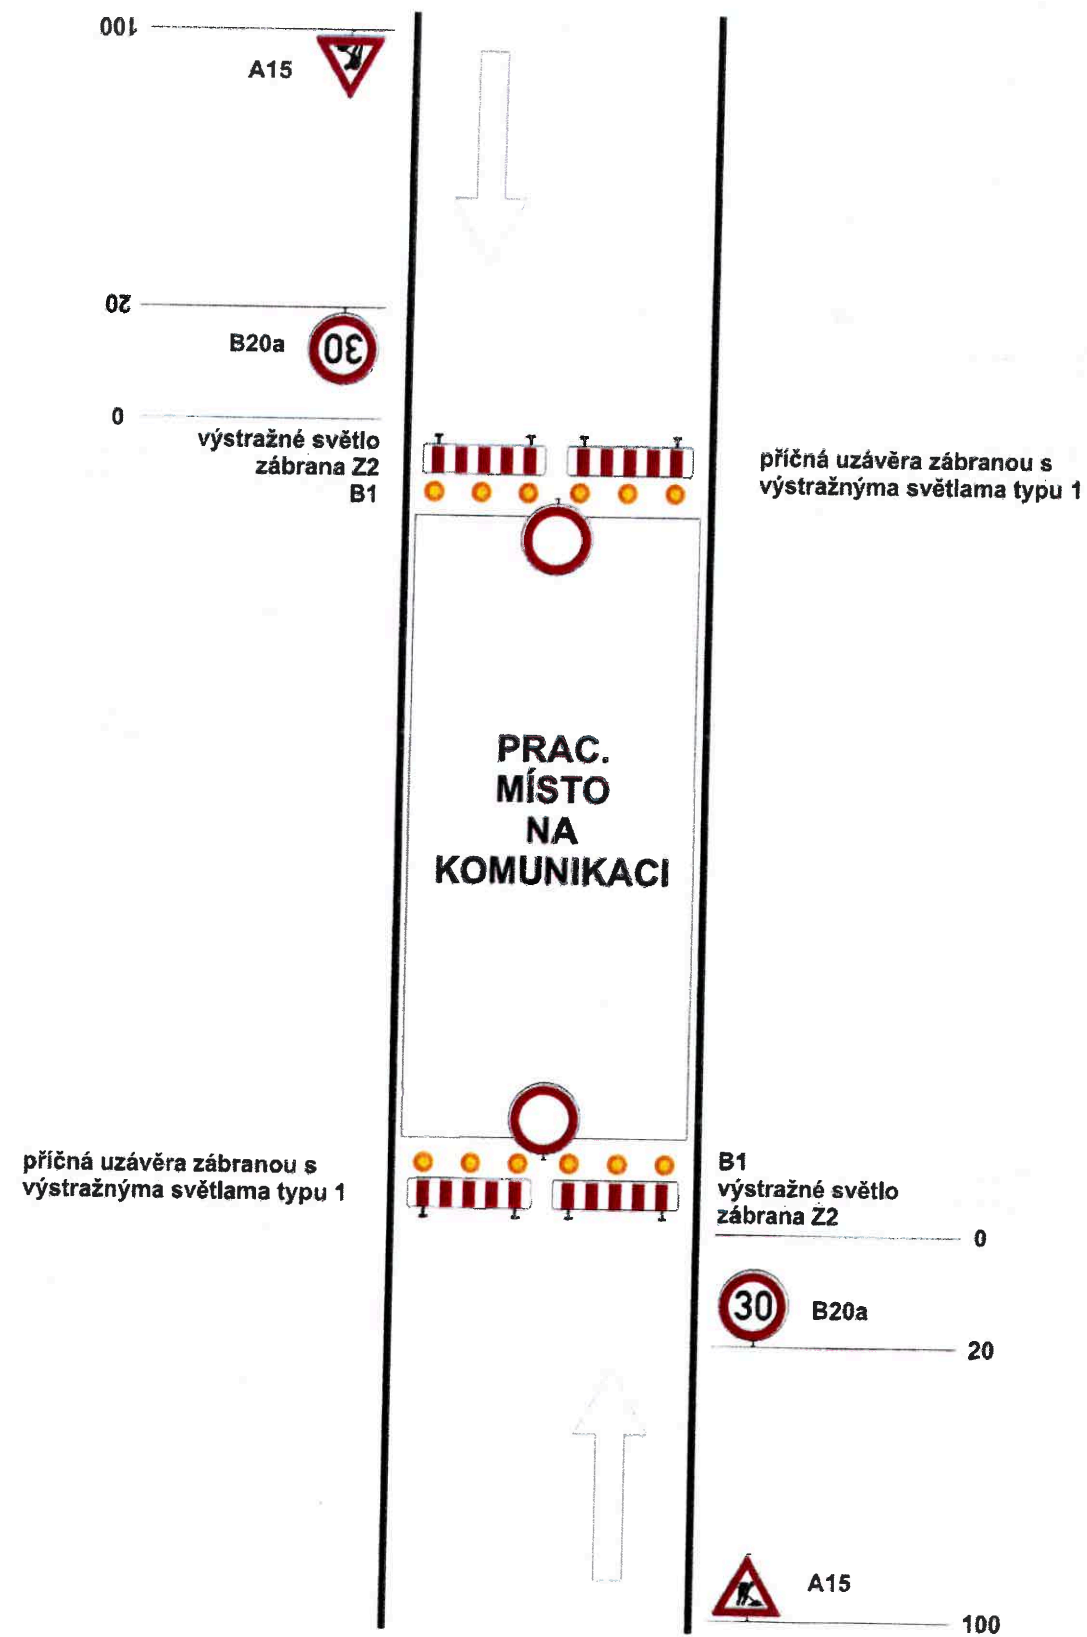

ÚPLNÁ UZAVÍRKA PRACOVNÍHO MÍSTA

DOČASNÉ DOPRAVNÍ ZNAČENÍ PŘI PROVÁDĚNÍ PRACÍ / V OBCI