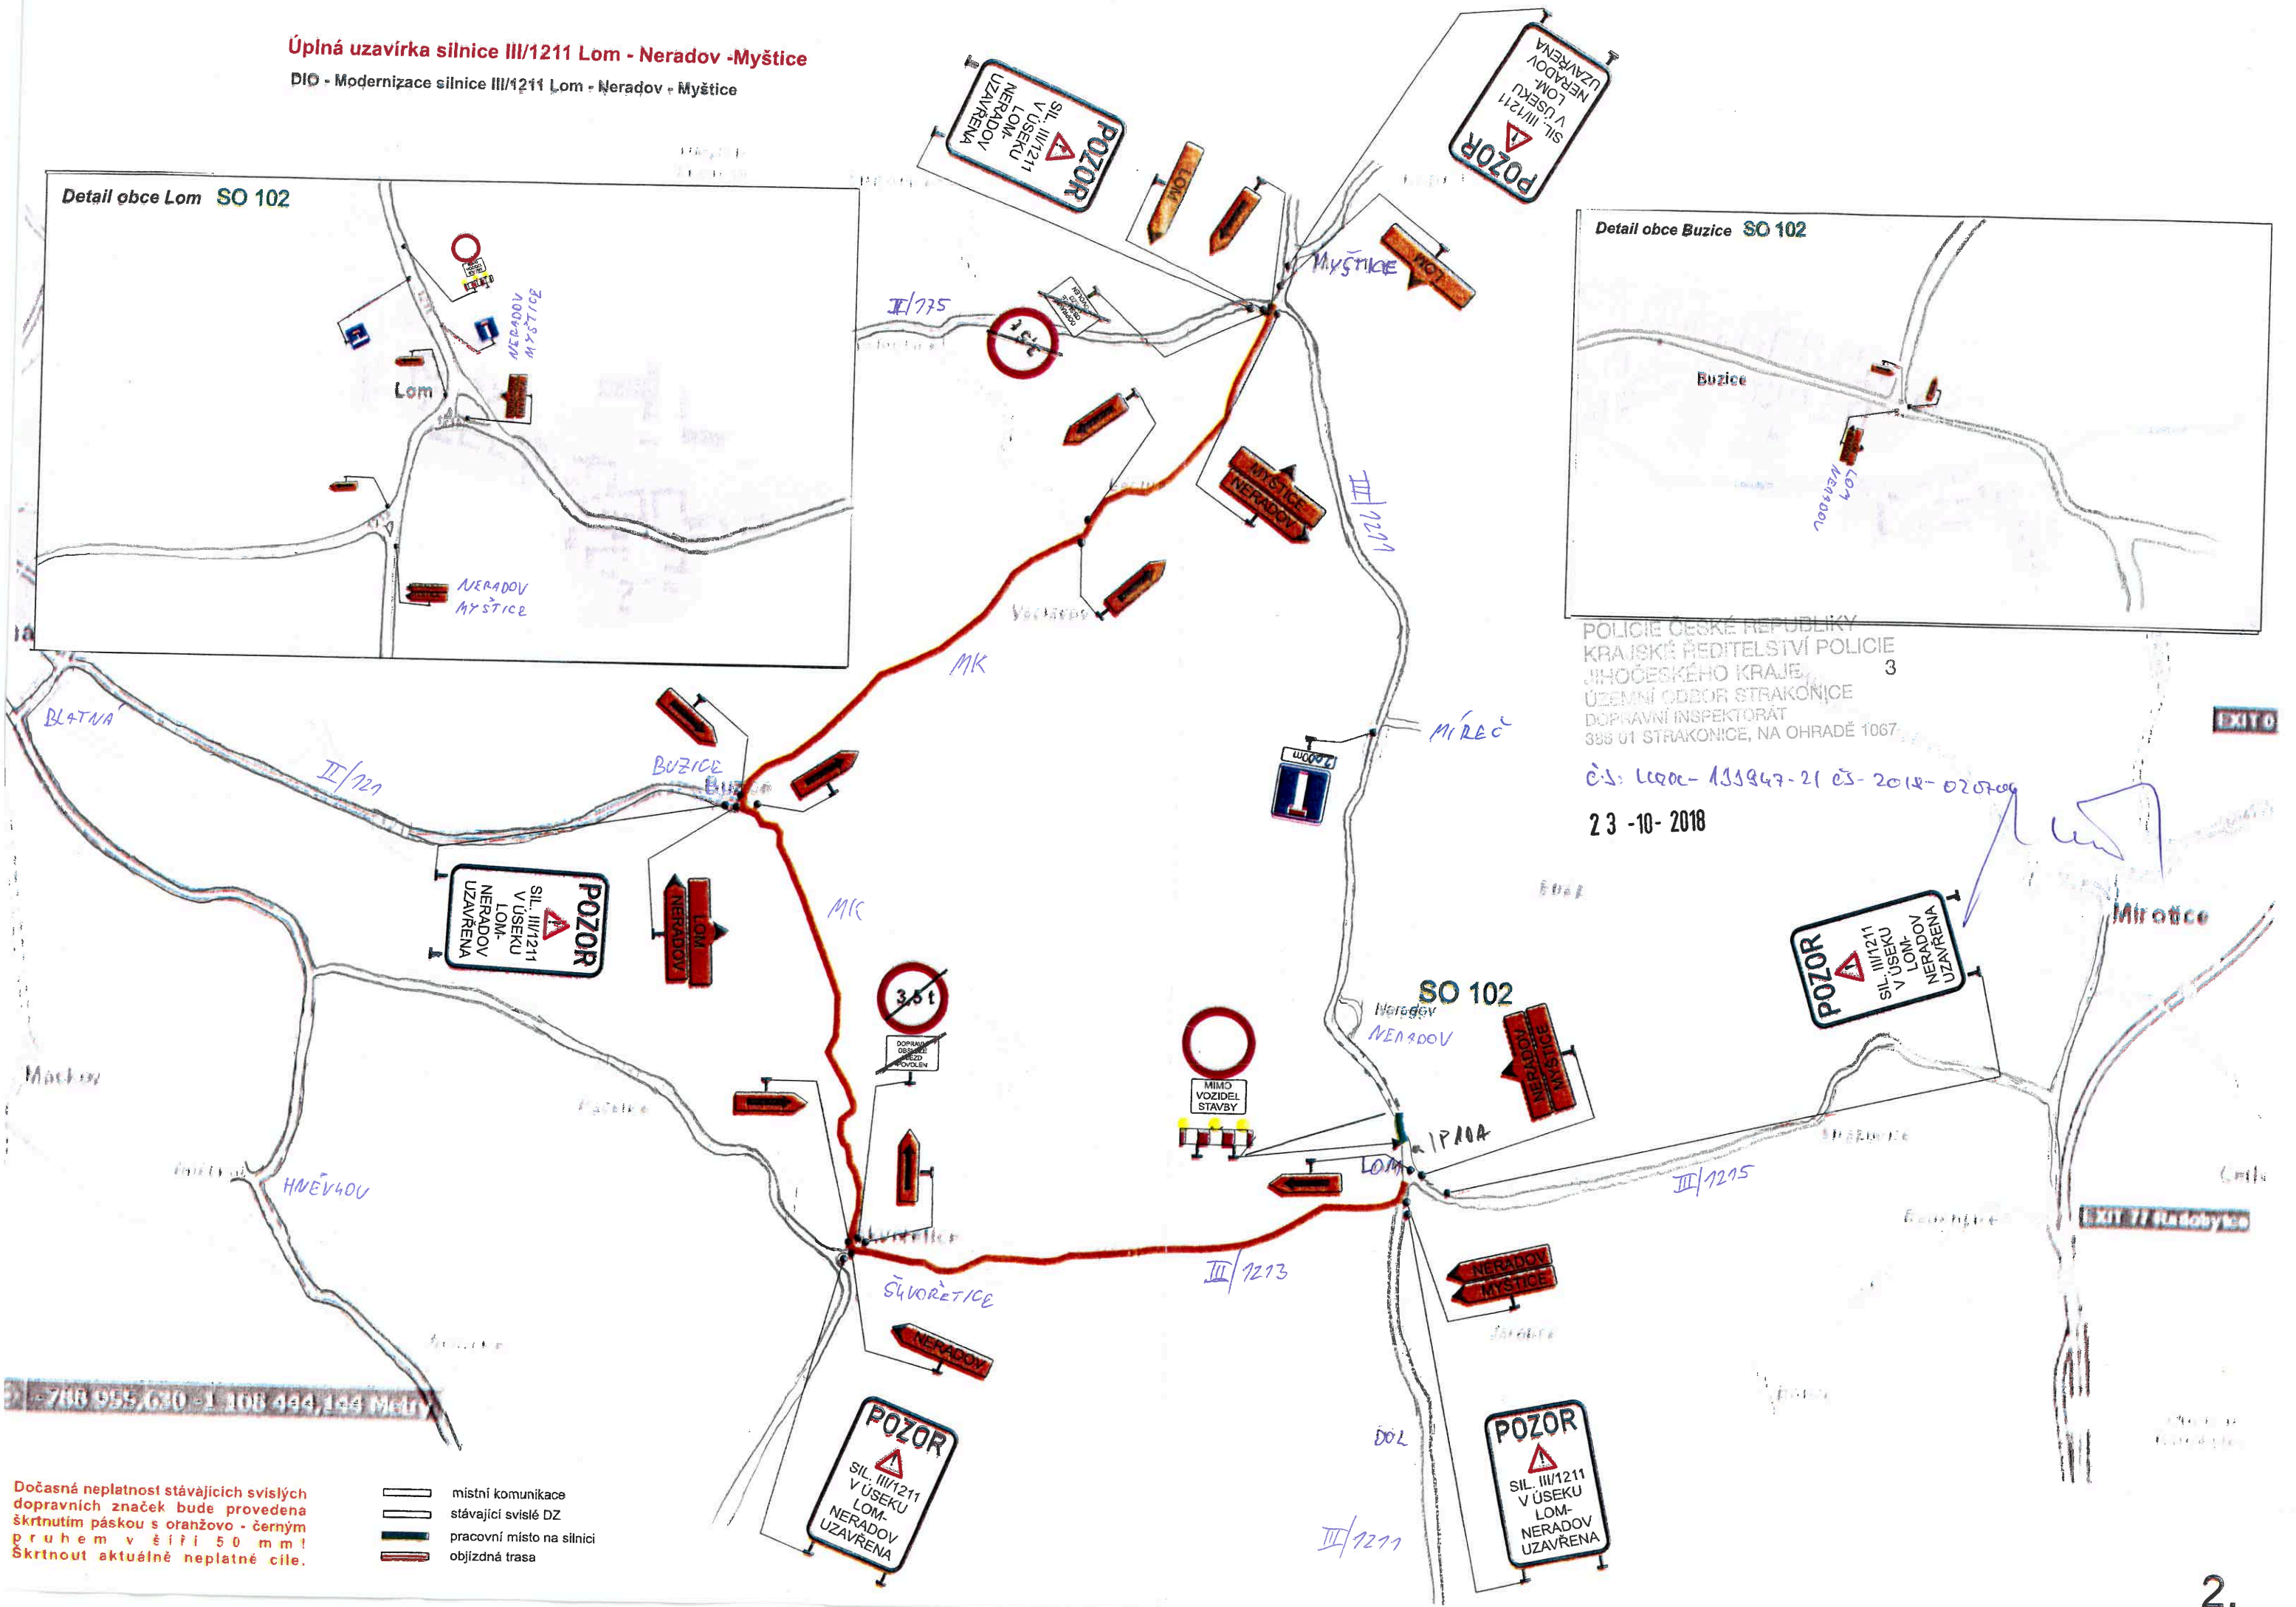

Úplná uzavírka silnice III/1211 Lom - Neradov - Myštice

DIO - Modernizace silnice III/1211 Lom - Neradov - Myštice

Detail obce Lom SO 105

Detail obce Buzice SO 105

POLICIE ČESKÉ REPUBLIKY
KRAJSKÉ ŘEDITELSTVÍ POLICIE
JIHOČESKÉHO KRAJE 3
ÚZEMNÍ ODDĚL STRAKONICE
DOPRAVNÍ INSPEKTORÁT
386 01 STRAKONICE, NA OHRADĚ 1067

Čís: ÚOPR-133947-21-02-2018-020706
23 - 10 - 2018

EXIT 0

EXIT 77 Radobyčce

788 955,630 - 1 108 444,144 Metry

- místní komunikace
- stávající svíslé DZ
- pracovní místo na silnici
- objízdná trasa

Úplná uzavírka silnice III/1211 Lom - Neradov - Myštice

Č.Ú: 1000-133847-21 Č.Ú-2018-020709
23 -10- 2018

788 955 630 - 1 108 444 144 Melny

Dočasná neplatnost stávajících svislých dopravních značek bude provedena škrtnutím páskou s oranžovo - černým pruhem v šíři 50 mm! Škrtnout aktuálně neplatné ciele.

- místní komunikace
- stávající svislé DZ
- pracovní místo na silnici
- objízdná trasa

ÚPLNÁ UZAVÍRKA PRACOVNÍHO MÍSTA

DOČASNÉ DOPRAVNÍ ZNAČENÍ PŘI PROVÁDĚNÍ PRACÍ / V OBCI

ÚPLNÁ UZAVÍRKA PRACOVNÍHO MÍSTA