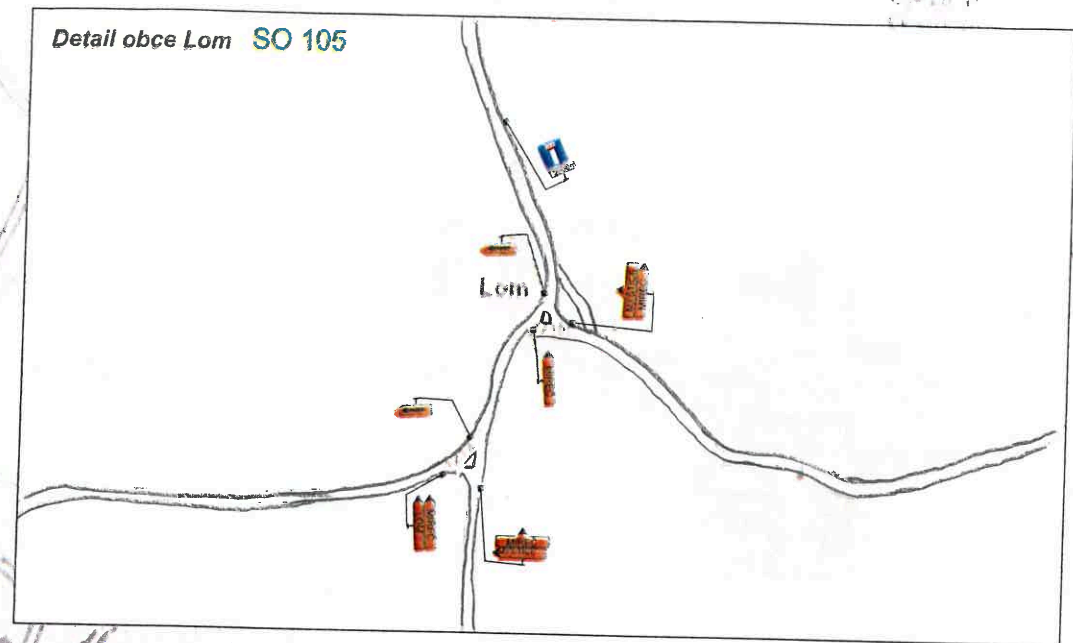

Úplná uzavírka silnice III/1211 Lom - Neradov - Myštice

DIO - Modernizace silnice III/1211 Lom - Neradov - Myštice

Detail obce Lom SO 105

Detail obce Buzice SO 105

POLICIE ČESKÉ REPUBLIKY
KRAJSKÉ ŘEDITELSTVÍ POLICIE
JIHOČESKÉHO KRAJE 3
ÚZEMNÍ ODDĚL STRAKONICE
DOPRAVNÍ INSPEKTORÁT
386 01 STRAKONICE, NA OHRADĚ 1067

Čís: ÚOPR-133947-21-02-2018-020706
23 - 10 - 2018

EXIT 0

EXIT 77 Radobyčce

788 955,630 - 1 108 444,144 Metry

- místní komunikace
- stávající svíslé DZ
- pracovní místo na silnici
- objízdná trasa

Úplná uzavírka silnice III/1211 Lom - Neradov - Myštice

Č.Ú: 1000-133847-21 Č.Ú-2018-020709
23 -10- 2018

788 955 630 - 1 108 444 144 Melny

Dočasná neplatnost stávajících svislých dopravních značek bude provedena škrtnutím páskou s oranžovo - černým pruhem v šíři 50 mm! Škrtnout aktuálně neplatné ciele.