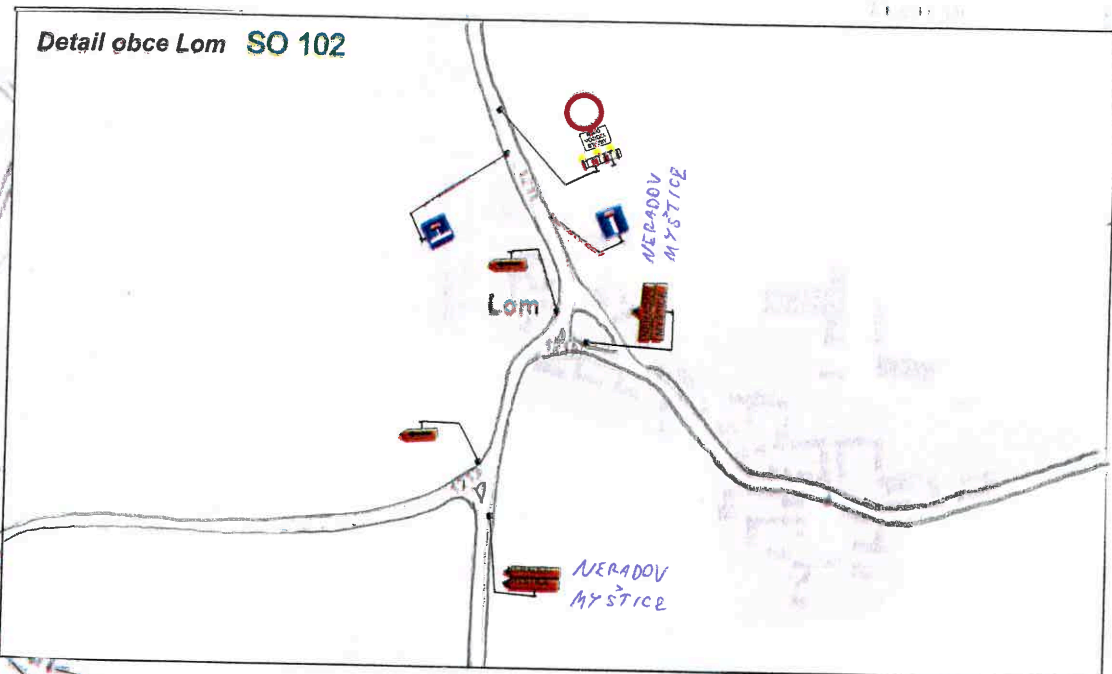

Úplná uzavírka silnice III/1211 Lom - Neradov - Myštice

DIO - Modernizace silnice III/1211 Lom - Neradov - Myštice

POLICIE ČESKÉ REPUBLIKY
KRAJSKÉ ŘEDITELSTVÍ POLICIE
JIHOČESKÉHO KRAJE
ÚZEMNÍ ODDĚL STRAKONICE
DOPRAVNÍ INSPEKTORÁT
388 01 STRAKONICE, NA OHRADĚ 1067

Č.Ú: 1000-133847-21 Č.Ú-2018-020709
23 -10- 2018