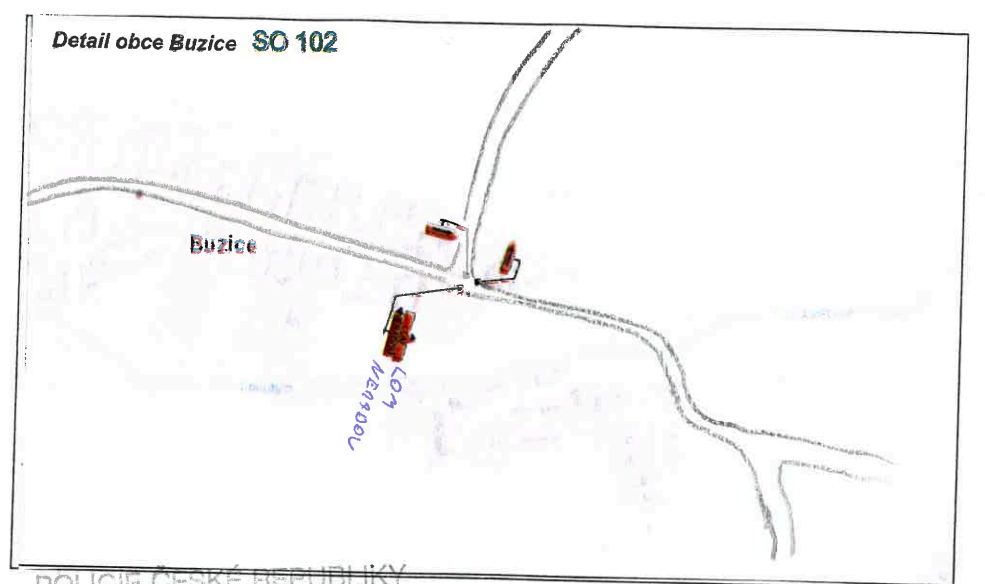

Úplná uzavírka silnice III/1211 Lom - Neradov - Myštice

DIO - Modernizace silnice III/1211 Lom - Neradov - Myštice

POLICIE ČESKÉ REPUBLIKY
KRAJSKÉ ŘEDITELSTVÍ POLICIE
JIHOČESKÉHO KRAJE
ÚZEMNÍ ODDĚL STRAKONICE
DOPRAVNÍ INSPEKTORÁT
388 01 STRAKONICE, NA OHRADĚ 1067

Č.Ú: 1000-133847-21 Č.Ú-2018-020709
23 -10- 2018